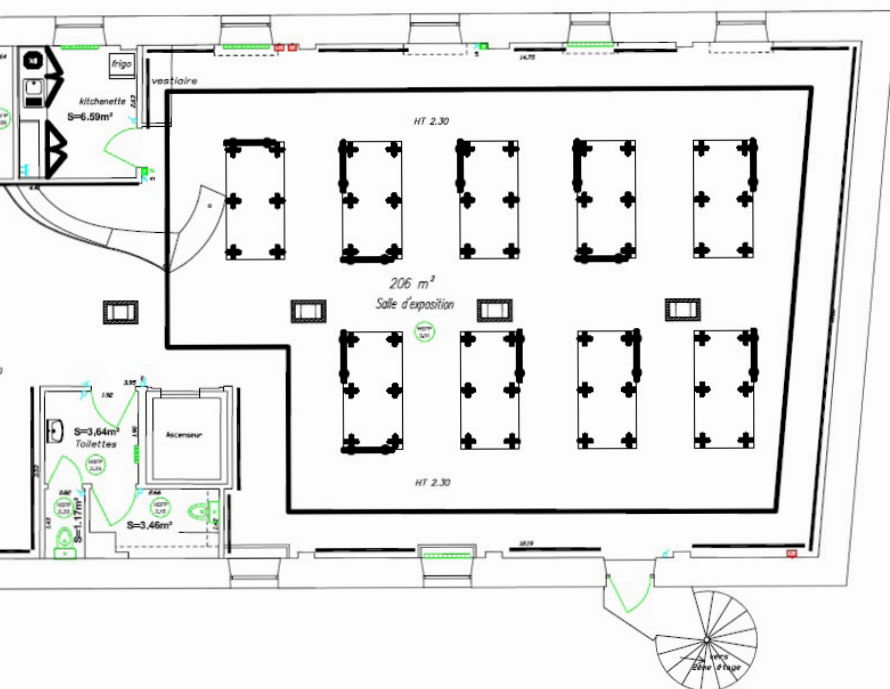

Services annexes (inclus dans le prix de location) :

- Local sous alarme
- Ascenseur
- Matériel et fournitures : tables, grilles, vitrines, socles, cimaises, crochets, éclairage, chariot de ménage...
- Éclairage et son
- Espace bar
- Communication dans le supplément **OH Sortir!** du magazine municipal OH Olivet sous réserve de donner les informations utiles au plus tard le **1er du mois précédant la mise à disposition** à : communication@olivet.fr.